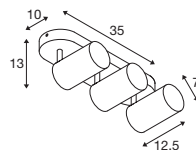

ASTO TUBE

220-240V ~50/60Hz
Material: Aluminium

Socket: 2xGU10

LED GU10 | 6W | 38°
2700K | 450lm | EEF=F
6kWh/1000h

Art. Nr.: 1005076 | 7,50 EUR

ASTO TUBE CW, single, GU10

ASTO TUBE CW, double, GU10

Variante	Art.Nr.	EUR
● schwarz	1006423	50,00
○ weiß	1006424	50,00

Variante	Art.Nr.	EUR
● schwarz	1006425	95,00
○ weiß	1006426	95,00

ASTO TUBE Dekoreflektor

H: 3.95 cm
Ø: 6.75 cm
Material: Polycarbonat (PC)

ASTO TUBE CW, triple, GU10

ASTO TUBE CW, quadruple, GU10

Variante	Art.Nr.	EUR
● schwarzchrom	1007190	4,00
● gold	1006450	4,00
● chrom	1006449	4,00
● kupfer	1006451	4,00