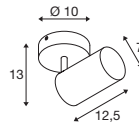

ASTO TUBE CW, single, GU10