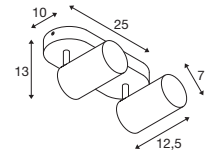

ASTO TUBE

220-240V ~50/60Hz
Material: Aluminium

Socket: 2xGU10

LED GU10 | 6W | 38°
2700K | 450lm | EEF=F
6kWh/1000h

Art. Nr.: 1005076 | 7,50 EUR

ASTO TUBE CW, single, GU10

ASTO TUBE CW, double, GU10

Variante	Art.Nr.	EUR
● schwarz	1006423	50,00
○ weiß	1006424	50,00

Variante	Art.Nr.	EUR
● schwarz	1006425	95,00
○ weiß	1006426	95,00

ASTO TUBE Dekoreflektor

H: 3.95 cm
Ø: 6.75 cm
Material: Polycarbonat (PC)

ASTO TUBE CW, triple, GU10

ASTO TUBE CW, quadruple, GU10

Variante	Art.Nr.	EUR
● schwarzchrom	1007190	4,00
● gold	1006450	4,00
● chrom	1006449	4,00
● kupfer	1006451	4,00