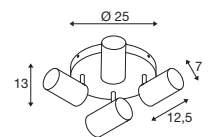

Variante	Art.Nr.	EUR
● schwarz	1006425	95,00
○ weiß	1006426	95,00

ASTO TUBE Dekoreflektor

H: 3.95 cm
Ø: 6.75 cm
Material: Polycarbonat (PC)

ASTO TUBE CW, triple, GU10

ASTO TUBE CW, quadruple, GU10

Variante	Art.Nr.	EUR
● schwarzchrom	1007190	4,00
● gold	1006450	4,00
● chrom	1006449	4,00
● kupfer	1006451	4,00