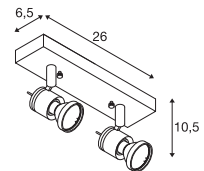

ASTO CW, double, QPAR51

Variante	Art.Nr.	EUR
● aluminium	147442	70,00