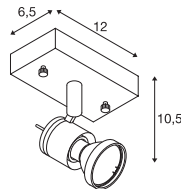

## ASTO CW, single, QPAR51

Variante	Art.Nr.	EUR
● aluminium	147441	35,75