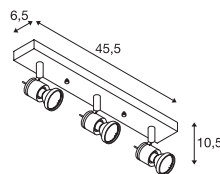

ASTO CW, triple, QPAR51

Variante	Art.Nr.	EUR
● aluminium	147443	95,00