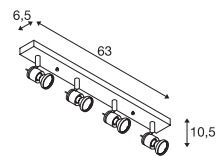

ASTO CW, quad, QPAR51

Variante	Art.Nr.	EUR
● aluminium	147444	119,00