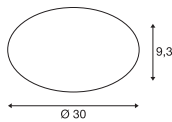

LIPSY® 30
CW, Dome

220-240V ~50/60Hz | 350mA
Systemleistung: 13.5W
Material: Aluminium / Polycarbonat (PC)

Down 1550lm | 3000K | 1600lm | 4000K

Variante	Art.Nr.	EUR
○ weiß	1002020	90,00

LIPSY® 40
CW, Dome

220-240V ~50/60Hz | 500mA
Systemleistung: 17.5W
Material: Aluminium / Polycarbonat (PC)

Down 2050lm | 3000K | 2200lm | 4000K

Variante	Art.Nr.	EUR
○ weiß	1002021	111,00

LIPSY® 50
CW, Dome

220-240V ~50/60Hz | 500mA
Systemleistung: 20W
Material: Aluminium / Polycarbonat (PC)