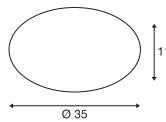

LIPSY® 30
CW, Dome

220-240V ~50/60Hz | 350mA
Systemleistung: 13.5W
Material: Aluminium / Polycarbonat (PC)

Down 1550lm | 3000K | 1600lm | 4000K

Variante	Art.Nr.	EUR
○ weiß	1002020	90,00

LIPSY® 40
CW, Dome

220-240V ~50/60Hz | 500mA
Systemleistung: 17.5W
Material: Aluminium / Polycarbonat (PC)

Down 2050lm | 3000K | 2200lm | 4000K

Variante	Art.Nr.	EUR
○ weiß	1002021	111,00

LIPSY® 50
CW, Dome

220-240V ~50/60Hz | 500mA
Systemleistung: 20W
Material: Aluminium / Polycarbonat (PC)