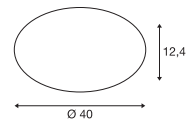

LIPSY® 30
CW, Dome

220-240V ~50/60Hz | 350mA
Systemleistung: 13.5W
Material: Aluminium / Polycarbonat (PC)

Down 1550lm | 3000K | 1600lm | 4000K

Variante	Art.Nr.	EUR
○ weiß	1002020	90,00

LIPSY® 40
CW, Dome

220-240V ~50/60Hz | 500mA
Systemleistung: 17.5W
Material: Aluminium / Polycarbonat (PC)

Down 2050lm | 3000K | 2200lm | 4000K

Variante	Art.Nr.	EUR
○ weiß	1002021	111,00

LIPSY® 50
CW, Dome

220-240V ~50/60Hz | 500mA
Systemleistung: 20W
Material: Aluminium / Polycarbonat (PC)