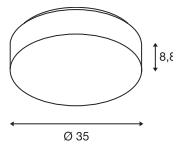

LIPSY® 30  
CW, Drum

220-240V ~50/60Hz | 350mA  
Systemleistung: 13.5W  
Material: Aluminium / Polycarbonat (PC)

Down 1600lm | 3000K | 1650lm | 4000K

Variante	Art.Nr.	EUR
○ weiß	1002075	100,00

LIPSY® 40  
CW, Drum