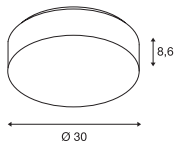

LIPSY® 30  
CW, Drum

220-240V ~50/60Hz | 350mA  
Systemleistung: 13.5W  
Material: Aluminium / Polycarbonat (PC)

Down 1600lm | 3000K | 1650lm | 4000K

Variante	Art.Nr.	EUR
○ weiß	1002075	100,00

LIPSY® 40  
CW, Drum

220-240V ~50/60Hz | 500mA  
Systemleistung: 17.5W  
Material: Aluminium / Polycarbonat (PC)

Down 2100lm | 3000K | 2300lm | 4000K

Variante	Art.Nr.	EUR
○ weiß	1002076	111,00

LIPSY® 50  
CW, Drum

220-240V ~50/60Hz | 500mA  
Systemleistung: 20W  
Material: Aluminium / Polycarbonat (PC)