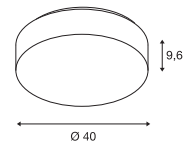

LIPSY® 30  
CW, Drum

220-240V ~50/60Hz | 350mA  
Systemleistung: 13.5W  
Material: Aluminium / Polycarbonat (PC)

Down 1600lm | 3000K | 1650lm | 4000K

Variante	Art.Nr.	EUR
○ weiß	1002075	100,00

LIPSY® 40  
CW, Drum

220-240V ~50/60Hz | 500mA  
Systemleistung: 17.5W  
Material: Aluminium / Polycarbonat (PC)

Down 2100lm | 3000K | 2300lm | 4000K

Variante	Art.Nr.	EUR
○ weiß	1002076	111,00

LIPSY® 50  
CW, Drum

220-240V ~50/60Hz | 500mA  
Systemleistung: 20W  
Material: Aluminium / Polycarbonat (PC)