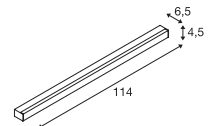

SIGHT 60
CW

SIGHT 115
CW

220-240V ~50/60Hz | 700mA
Systemleistung: 20W
Material: Aluminium / Acryl

220-240V ~50/60Hz | 700mA
Systemleistung: 38W
Material: Aluminium / Acryl

- Schalter am Leuchtengehäuse

Down 1490lm | 3000K