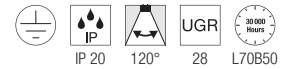

SIGHT 60
CW

SIGHT 115
CW

220-240V ~50/60Hz | 700mA
Systemleistung: 20W
Material: Aluminium / Acryl

220-240V ~50/60Hz | 700mA
Systemleistung: 38W
Material: Aluminium / Acryl

- Schalter am Leuchtengehäuse

Down 1490lm | 3000K

Down 3100lm | 3000K

Variante	Art.Nr.	EUR
● schwarz	1001283	232,00
○ weiß	1001284	232,00

Variante	Art.Nr.	EUR
● schwarz	1001286	323,00
○ weiß	1001287	323,00