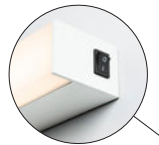

SIGHT 60
CW

SIGHT 115
CW

220-240V ~50/60Hz | 700mA
Systemleistung: 20W
Material: Aluminium / Acryl

220-240V ~50/60Hz | 700mA
Systemleistung: 38W
Material: Aluminium / Acryl

- Schalter am Leuchtengehäuse

Down 1490lm | 3000K