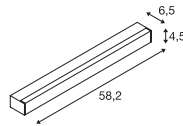

SIGHT 60
CW

SIGHT 115
CW

220-240V ~50/60Hz | 700mA
Systemleistung: 20W
Material: Aluminium / Acryl

220-240V ~50/60Hz | 700mA
Systemleistung: 38W
Material: Aluminium / Acryl

- Schalter am Leuchtengehäuse

Down 1490lm | 3000K