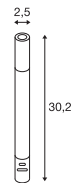

TAHA

Leuchten-Set, AKKU

100-240V ~50/60Hz | 5V Batteriebetrieb
 Systemleistung: 5W
 Max. U-out Treiber: 5V DC
 Material: Aluminium / Kunststoff

- inkl. Ladekabel

Down

200lm | 2700K

Variante	Art.Nr.	EUR
● schwarz	1007380	● 159,00