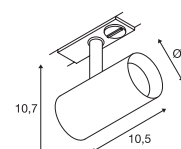

NOBLO® SPOT 1Ph., PHASE

NOBLO® SPOT 1Ph., PHASE

220-240V ~50/60Hz | 150mA
Systemleistung: 6.2W
Material: Aluminium / Polycarbonat (PC)

220-240V ~50/60Hz | 350mA
Systemleistung: 8.4W
Material: Aluminium / Polycarbonat (PC)