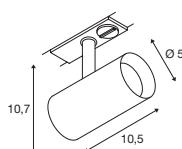

NOBLO® SPOT 1Ph., PHASE

NOBLO® SPOT 1Ph., PHASE

220-240V ~50/60Hz | 150mA
Systemleistung: 6.2W
Material: Aluminium / Polycarbonat (PC)

220-240V ~50/60Hz | 350mA
Systemleistung: 8.4W
Material: Aluminium / Polycarbonat (PC)