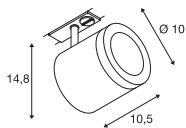

ENOLA C TRACK
1Ph.

220-240V ~50/60Hz | 500mA
Systemleistung: 11W
Material: Aluminium / Glas

Down 1040lm | 3000K

Variante	Art.Nr.	EUR
● schwarz	1000711	177,00
○ weiß	143941	177,00