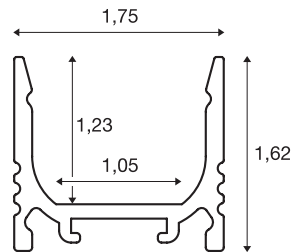

### GRAZIA 10 Aufbauprofil, Flach 2m

Material: Aluminium,  
Breite: 1.75 cm, Höhe: 1.1 cm,  
Max. Breite LED-Strip in mm: 10  
Abdeckung exkl.

Länge (cm)	Farbe	Material	Art.Nr.	EUR
200	● schwarz	Aluminium	1000462	29,00
	○ weiß		1000461	29,00

### GRAZIA 10 Aufbauprofil, Standard

Material: Aluminium  
Breite: 1.75 cm, Höhe: 1.62 cm  
Max. Breite LED-Strip in mm: 10  
Abdeckung exkl.

Länge (cm)	Farbe	Material	Art.Nr.	EUR
200	● schwarz	Aluminium	1000465	29,00
	○ weiß		1000464	29,00

### GRAZIA 10 Einbauprofil

Material: Aluminium  
Breite: 3 cm, Höhe: 1.62 cm  
Max. Breite LED-Strip in mm: 10  
Abdeckung exkl.

Länge (cm)	Farbe	Material	Art.Nr.	EUR
200	● schwarz	Aluminium	1000459	32,00
	○ weiß		1000458	32,00