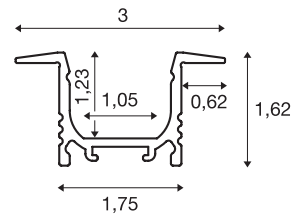

### GRAZIA 10 Aufbauprofil, Flach 2m

Material: Aluminium,  
Breite: 1.75 cm, Höhe: 1.1 cm,  
Max. Breite LED-Strip in mm: 10  
Abdeckung exkl.

Länge (cm)	Farbe	Material	Art.Nr.	EUR
200	● schwarz	Aluminium	1000462	29,00
	○ weiß		1000461	29,00

### GRAZIA 10 Aufbauprofil, Standard

Material: Aluminium  
Breite: 1.75 cm, Höhe: 1.62 cm  
Max. Breite LED-Strip in mm: 10  
Abdeckung exkl.

Länge (cm)	Farbe	Material	Art.Nr.	EUR
200	● schwarz	Aluminium	1000465	29,00
	○ weiß		1000464	29,00

### GRAZIA 10 Einbauprofil

Material: Aluminium  
Breite: 3 cm, Höhe: 1.62 cm  
Max. Breite LED-Strip in mm: 10  
Abdeckung exkl.

Länge (cm)	Farbe	Material	Art.Nr.	EUR
200	● schwarz	Aluminium	1000459	32,00
	○ weiß		1000458	32,00