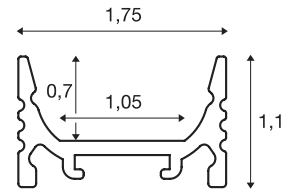

### GRAZIA 10 Aufbauprofil, Flach 2m

Material: Aluminium,  
Breite: 1.75 cm, Höhe: 1.1 cm,  
Max. Breite LED-Strip in mm: 10  
Abdeckung exkl.

Länge (cm)	Farbe	Material	Art.Nr.	EUR
200	● schwarz	Aluminium	1000462	29,00
	○ weiß		1000461	29,00

### GRAZIA 10 Aufbauprofil, Standard

Material: Aluminium  
Breite: 1.75 cm, Höhe: 1.62 cm  
Max. Breite LED-Strip in mm: 10  
Abdeckung exkl.

Länge (cm)	Farbe	Material	Art.Nr.	EUR
200	● schwarz	Aluminium	1000465	29,00
	○ weiß		1000464	29,00

### GRAZIA 10 Einbauprofil

Material: Aluminium  
Breite: 3 cm, Höhe: 1.62 cm  
Max. Breite LED-Strip in mm: 10  
Abdeckung exkl.

Länge (cm)	Farbe	Material	Art.Nr.	EUR
200	● schwarz	Aluminium	1000459	32,00
	○ weiß		1000458	32,00