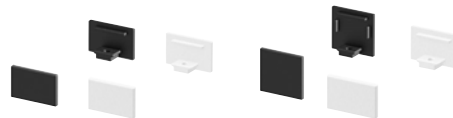

## GRAZIA 10 Abdeckung

Beschreibung	Farbe	Länge (cm)	Breite (cm)	Höhe (cm)	Material	Art.Nr.	EUR
Abdeckung	<input type="radio"/> gefrostet	200	1,58	0,4	Polycarbonat (PC)	1000466	18,00
	<input type="radio"/> milchig				Polymethylacrylat (PMMA)	1000468	24,00
	<input type="radio"/> satiniert					1000469	24,00

## GRAZIA 10 Montageclips

Beschreibung	Farbe	Breite (cm)	Höhe (cm)	Tiefe (cm)	Material	Art.Nr.	EUR
Montageclips	<input type="radio"/> silber, 45°	1,62	1,62	1	Stahl	1000489	5,40
	<input type="radio"/> edelstahl, nicht sichtbar	1,53	0,3	1	Edelstahl	1000487	4,30

Verpackungseinheit: 2 Stück

## GRAZIA 10 Endkappen für Aufbauprofil

Beschreibung	Farbe	Länge (cm)	Breite (cm)	Höhe (cm)	Material	Art.Nr.	EUR
Endkappen	<input checked="" type="radio"/> schwarz, flach	-	1,75	1,1	Aluminium	1000477	6,85
	<input type="radio"/> weiß, flach			1,1		1000476	6,85
Endkappen	<input checked="" type="radio"/> schwarz, Standard	-	1,75	1,62	Aluminium	1000480	6,85
	<input type="radio"/> weiß, Standard			1,62		1000479	6,85