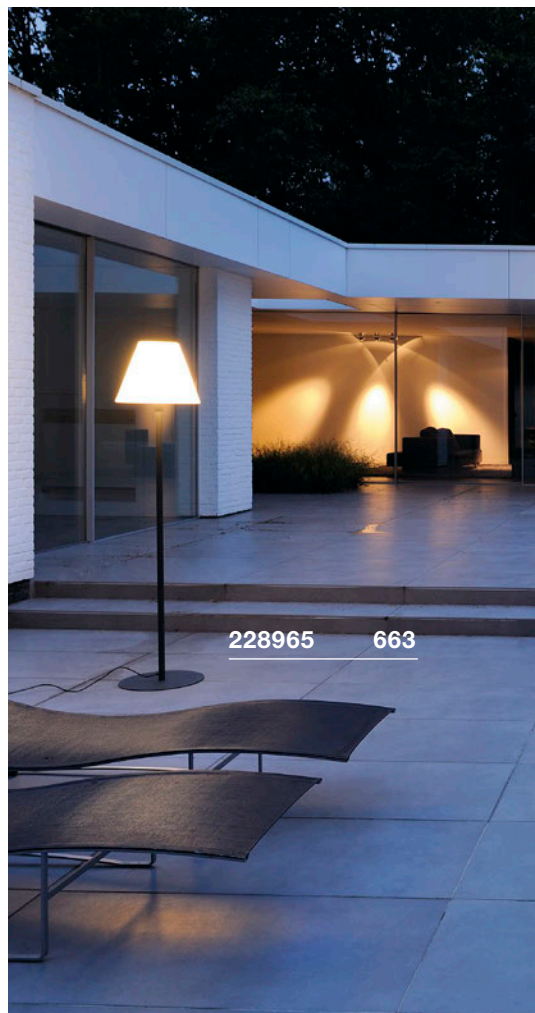

LISENNE 40
Pole, E27

220-240V ~50/60Hz
Material: Basalt / Glas

Socket: 1xE27 max. Ø: 5.9 cm L: 15 cm

Variante	Art.Nr.	EUR
● grau	1000665	400,00

LED E27 | 7.5W | 320°
2700K | 800lm | EEK=F
8kWh/1000h

Art. Nr.: 1005268 | 12,25 EUR

Artikel	Art.Nr.	EUR
Erdspieß ● grau	229422	45,50

LISENNE 70
Pole, E27

220-240V ~50/60Hz
Material: Basalt / Glas

Socket: 1xE27 max. Ø: 5.9 cm L: 15 cm

Variante	Art.Nr.	EUR
● grau	1000666	458,00

LED E27 | 7.5W | 320°
2700K | 800lm | EEK=F
8kWh/1000h

Art. Nr.: 1005268 | 12,25 EUR

Artikel	Art.Nr.	EUR
Erdspieß ● grau	229422	45,50

228965 663