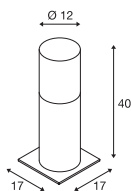

LISENNE 40  
Pole, E27

220-240V ~50/60Hz  
Material: Basalt / Glas

Socket: 1xE27 max. Ø: 5.9 cm L: 15 cm

| Variante | Art.Nr. | EUR    |
|----------|---------|--------|
| ● grau   | 1000665 | 400,00 |

LED E27 | 7.5W | 320°  
2700K | 800lm | EEK=F  
8kWh/1000h

Art. Nr.: 1005268 | 12,25 EUR

| Artikel            | Art.Nr. | EUR   |
|--------------------|---------|-------|
| Erdspieß<br>● grau | 229422  | 45,50 |

LISENNE 70  
Pole, E27

220-240V ~50/60Hz  
Material: Basalt / Glas

Socket: 1xE27 max. Ø: 5.9 cm L: 15 cm

| Variante | Art.Nr. | EUR    |
|----------|---------|--------|
| ● grau   | 1000666 | 458,00 |

LED E27 | 7.5W | 320°  
2700K | 800lm | EEK=F  
8kWh/1000h

Art. Nr.: 1005268 | 12,25 EUR