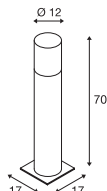

LISENNE 40  
Pole, E27

220-240V ~50/60Hz  
Material: Basalt / Glas

Socket: 1xE27 max. Ø: 5.9 cm L: 15 cm

| Variante | Art.Nr. | EUR    |
|----------|---------|--------|
| ● grau   | 1000665 | 400,00 |

LED E27 | 7.5W | 320°  
2700K | 800lm | EEK=F  
8kWh/1000h

Art. Nr.: 1005268 | 12,25 EUR

| Artikel            | Art.Nr. | EUR   |
|--------------------|---------|-------|
| Erdspieß<br>● grau | 229422  | 45,50 |

LISENNE 70  
Pole, E27

220-240V ~50/60Hz  
Material: Basalt / Glas

Socket: 1xE27 max. Ø: 5.9 cm L: 15 cm

| Variante | Art.Nr. | EUR    |
|----------|---------|--------|
| ● grau   | 1000666 | 458,00 |

LED E27 | 7.5W | 320°  
2700K | 800lm | EEK=F  
8kWh/1000h

Art. Nr.: 1005268 | 12,25 EUR