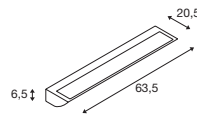

VANO WING SP, DALI

220-240V ~50/60Hz | 500mA
Systemleistung: 25W
Material: Aluminium / Glas

Down 1400lm | 3000K

Variante	Art.Nr.	EUR
● grau	1006268	429,00

VANO WING SP, DALI

220-240V ~50/60Hz | 1050mA
Systemleistung: 49W
Material: Aluminium / Glas