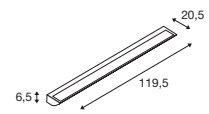

VANO WING SP, DALI

220-240V ~50/60Hz | 500mA
Systemleistung: 25W
Material: Aluminium / Glas

Down 1400lm | 3000K

Variante	Art.Nr.	EUR
● grau	1006268	429,00

VANO WING SP, DALI

220-240V ~50/60Hz | 1050mA
Systemleistung: 49W
Material: Aluminium / Glas