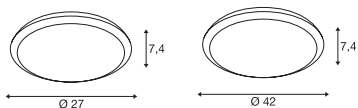

# RUBA CW

220-240V ~50/60Hz | 600mA  
Systemleistung: 22W  
Material: Polycarbonat (PC)

Down    960lm | 3000K    1100lm | 4000K  
          2000lm                    2300lm

Variante	Art.Nr.	EUR
○ weiß   Ø: 27cm 960 / 1100lm   12W	<b>1005089</b>	<b>111,00</b>
○ weiß   Ø: 42cm 2000 / 2300lm   22W	<b>1005090</b>	<b>222,00</b>