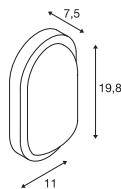

TERANG 200
CW

IMPERVA 120
CW

220-240V ~50/60Hz
Systemleistung: 11W
Material: Aluminium / Polycarbonat (PC)

220-240V ~50/60Hz | 700mA
Systemleistung: 40W
Material: Polycarbonat (PC)

Down 830lm | 3000K

Down 4600lm | 3000K