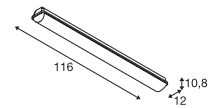

TERANG 200
CW

IMPERVA 120
CW

220-240V ~50/60Hz
Systemleistung: 11W
Material: Aluminium / Polycarbonat (PC)

220-240V ~50/60Hz | 700mA
Systemleistung: 40W
Material: Polycarbonat (PC)

Down 830lm | 3000K

Down 4600lm | 3000K