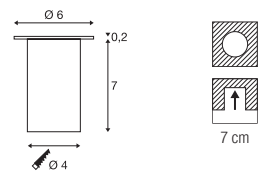

## TRAIL-LITE® 60 EL

1000384 849

12V ~50/60Hz  
Leistungsaufnahme: 0.3W  
Material: Edelstahl 316 / Glas

- Betrieb nur mit konventionellem Trafo.
- Einbautopf inkl.
- Die Leuchte ist für den Einbau in Holz geeignet