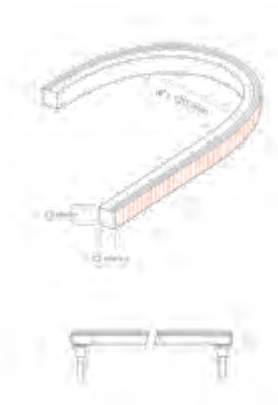

Trennbar alle 1,3 cm

#### RGB

RGB	12W	337lm	Ld. 36000h	500 cm	SIG-5912401	<b>245,76 €</b>
-----	-----	-------	------------	--------	-------------	-----------------

Trennbar alle 8,3 cm

#### Rolle á 5m

RGB/W 2700K	14,4W	778lm	Ld. 36000h	500 cm	SIG-5912601	<b>267,13 €</b>
-------------	-------	-------	------------	--------	-------------	-----------------

Trennbar alle 6,25 cm

Rolle 5m 500 x 1,3 cm

Trennbar alle 5 cm