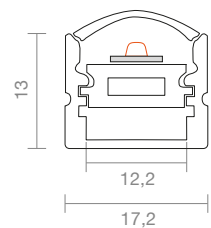

Endkappe bündig mit Loch	SIG-9859301	1,09 €
Endkappe bündig ohne Loch	SIG-9859201	1,09 €

L x B x H 100 x 0,78 x 0,9 cm
 200 x 0,78 x 0,9 cm

Aufbauprofil Multi Spot 12

Profil für Streifen bis 12 mm

1 m	SIG-9829201	21,18 €
2 m	SIG-9829301	42,56 €

L x B x H 100 x 1,72 x 1,3 cm
 200 x 1,72 x 1,3 cm

20°

30°

60°

90°