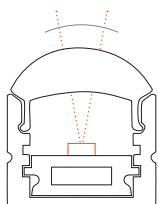

Endkappe bündig mit Loch	SIG-9859301	1,09 €
Endkappe bündig ohne Loch	SIG-9859201	1,09 €

L x B x H 100 x 0,78 x 0,9 cm
 200 x 0,78 x 0,9 cm

Aufbauprofil Multi Spot 12

Profil für Streifen bis 12 mm

1 m	SIG-9829201	21,18 €
2 m	SIG-9829301	42,56 €

Zubehör

1 m	Profilabdeckung matt bündig	SIG-9865501	12,62 €
2 m	Profilabdeckung matt bündig	SIG-9865601	25,44 €

Endkappe bündig mit Loch	SIG-9859001	1,09 €
Endkappe bündig ohne Loch	SIG-9858901	1,09 €
Montageklammern	SIG-9859101	1,91 €

L x B x H 100 x 1,72 x 1,3 cm
 200 x 1,72 x 1,3 cm

20°

30°

60°

90°