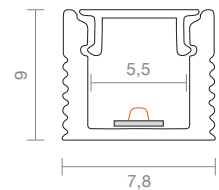

Aufbauprofil schmal

Profil für Streifen bis 5 mm

1 m	SIG-9829401	5,36 €
2 m	SIG-9829501	10,47 €

Zubehör

1 m	Profilabdeckung matt bündig	SIG-9865701	3,22 €
2 m	Profilabdeckung matt bündig	SIG-9865801	6,20 €

Endkappe bündig mit Loch	SIG-9859301	1,09 €
Endkappe bündig ohne Loch	SIG-9859201	1,09 €

L x B x H 100 x 0,78 x 0,9 cm
 200 x 0,78 x 0,9 cm

Aufbauprofil Multi Spot 12

Profil für Streifen bis 12 mm

1 m	SIG-9829201	21,18 €
2 m	SIG-9829301	42,56 €

L x B x H 100 x 1,72 x 1,3 cm
 200 x 1,72 x 1,3 cm

20°

30°

60°

90°