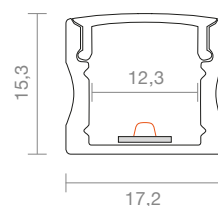

Aufbauprofil 12

Profilabdeckungen sind nicht im Lieferumfang enthalten!

Aluprofil für Streifen bis 12,3 mm

1 m	SIG-9820101	10,47 €
2 m	SIG-9820201	21,18 €

Zubehör

1 m	Profilabdeckung opal bündig	SIG-9840101	5,36 €
2 m	Profilabdeckung opal bündig	SIG-9840201	10,47 €
4 m	Profilabdeckung opal bündig	SIG-9846101	21,18 €
1 m	Profilabdeckung opal bündig	SIG-9862001	5,36 €
2 m	Profilabdeckung opal bündig	SIG-9862101	10,47 €
4 m	Profilabdeckung opal bündig	SIG-9862201	21,18 €
1 m	Profilabdeckung klar bündig	SIG-9830101	5,36 €
2 m	Profilabdeckung klar bündig	SIG-9830201	10,47 €
4 m	Profilabdeckung klar bündig	SIG-9836101	21,18 €
	Endkappe bündig mit Loch	SIG-9850101	1,09 €
	Endkappe bündig ohne Loch	SIG-9850201	1,09 €
	Montageklammern	SIG-9850301	1,09 €

L x B x H 100 x 1,72 x 1,53 cm
 200 x 1,72 x 1,53 cm

Aufbauprofil 12 flach

Profilabdeckungen sind nicht im Lieferumfang enthalten!

Profil für Streifen bis 12,3 mm

1 m	SIG-9820501	10,47 €
2 m	SIG-9820601	21,18 €

L x B x H 100 x 1,69 x 0,76 cm
 200 x 1,69 x 0,76 cm