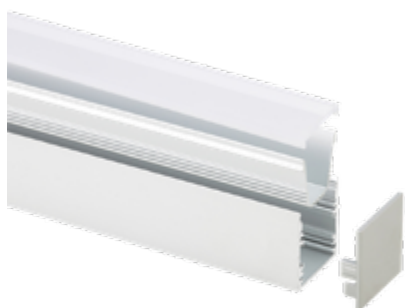

Aufbauprofil 13

Profilabdeckungen sind nicht im Lieferumfang enthalten!

Profil für Streifen bis 13 mm

1 m	SIG-9730001	10,47 €
2 m	SIG-9730101	21,18 €

Zubehör

1 m	Profilabdeckung matt bündig	SIG-9732001	4,07 €
2 m	Profilabdeckung matt bündig	SIG-9732101	8,33 €
4 m	Profilabdeckung matt bündig	SIG-9732301	16,89 €

	Endkappe bündig mit Loch	SIG-9738101	1,09 €
	Endkappe bündig ohne Loch	SIG-9738001	1,09 €

L x B x H	100 x 1,65 x 1,23 cm
	200 x 1,65 x 1,23 cm

Aufbauprofil 13 mit Reflektor

Profilabdeckungen sind nicht im Lieferumfang enthalten!

Profil für Streifen bis 13 mm

1 m	SIG-9829601	31,87 €
2 m	SIG-9829701	63,96 €

Zubehör

1 m	Profilabdeckung matt bündig	SIG-9865901	8,33 €
2 m	Profilabdeckung matt bündig	SIG-9866001	16,89 €

	Endkappe bündig ohne Loch	SIG-9859501	9,64 €
	Abhängung	SIG-9859701	16,89 €

L x B x H	100 x 3 x 3,2 cm
	200 x 3 x 3,2 cm

Aufbauprofil 15 flach

• ideal für Hochvolt Lichtstreifen

Montagezubehör

Aufbauprofil 1m	SIG-9828701	8,33 €
Aufbauprofil 2m	SIG-9828801	16,89 €

B x H	18,5 x 8 cm
-------	-------------