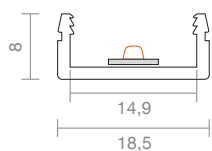

	Endkappe bündig mit Loch	SIG-9738101	1,09 €
	Endkappe bündig ohne Loch	SIG-9738001	1,09 €

L x B x H	100 x 1,65 x 1,23 cm
	200 x 1,65 x 1,23 cm

Aufbauprofil 13 mit Reflektor

Profilabdeckungen sind nicht im Lieferumfang enthalten!

Profil für Streifen bis 13 mm

1 m	SIG-9829601	31,87 €
2 m	SIG-9829701	63,96 €

Zubehör

1 m	Profilabdeckung matt bündig	SIG-9865901	8,33 €
2 m	Profilabdeckung matt bündig	SIG-9866001	16,89 €

	Endkappe bündig ohne Loch	SIG-9859501	9,64 €
	Abhängung	SIG-9859701	16,89 €

L x B x H	100 x 3 x 3,2 cm
	200 x 3 x 3,2 cm

Aufbauprofil 15 flach

• ideal für Hochvolt Lichtstreifen

Montagezubehör

Aufbauprofil 1m	SIG-9828701	8,33 €
Aufbauprofil 2m	SIG-9828801	16,89 €

B x H	18,5 x 8 cm
-------	-------------