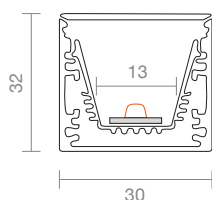

Aufbauprofil 13

Profilabdeckungen sind nicht im Lieferumfang enthalten!

Profil für Streifen bis 13 mm

1 m	SIG-9730001	10,47 €
2 m	SIG-9730101	21,18 €

Zubehör

1 m	Profilabdeckung matt bündig	SIG-9732001	4,07 €
2 m	Profilabdeckung matt bündig	SIG-9732101	8,33 €
4 m	Profilabdeckung matt bündig	SIG-9732301	16,89 €

	Endkappe bündig mit Loch	SIG-9738101	1,09 €
	Endkappe bündig ohne Loch	SIG-9738001	1,09 €

L x B x H	100 x 1,65 x 1,23 cm
	200 x 1,65 x 1,23 cm

Aufbauprofil 13 mit Reflektor

Profilabdeckungen sind nicht im Lieferumfang enthalten!

L x B x H	100 x 3 x 3,2 cm
	200 x 3 x 3,2 cm

Aufbauprofil 15 flach

• ideal für Hochvolt Lichtstreifen

Montagezubehör

Aufbauprofil 1m	SIG-9828701	8,33 €
Aufbauprofil 2m	SIG-9828801	16,89 €

B x H	18,5 x 8 cm
-------	-------------