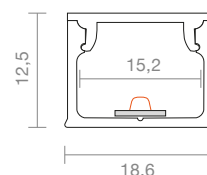

Aufbauprofil 15

Profilabdeckungen sind nicht im Lieferumfang enthalten!

Profil

1 m	SIG-9829001	8,33 €
2 m	SIG-9829101	16,89 €

Zubehör

1 m	Profilabdeckung opal rund	SIG-9841901	8,33 €
2 m	Profilabdeckung opal rund	SIG-9842001	16,89 €
1 m	Profilabdeckung klar rund	SIG-9831901	8,33 €
2 m	Profilabdeckung klar rund	SIG-9832001	16,89 €

Endkappe bündig mit Loch	SIG-9857701	1,09 €
Endkappe bündig ohne Loch	SIG-9857801	1,09 €
Montageklammern	SIG-9857901	1,09 €

B x H 18,6 x 12,5 cm

Aufbauprofil 15 mit Montageschiene

Profilabdeckungen sind nicht im Lieferumfang enthalten!

Endkappe rund mit Loch	SIG-9852601	1,09 €
Endkappe rund ohne Loch	SIG-9852701	1,09 €

L x B x H 100 x 1,98 x 1,04 cm
200 x 1,98 x 1,04 cm

Lieferumfang
inklusive Montageschiene