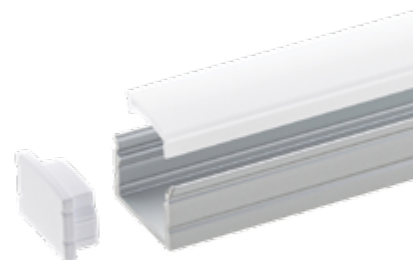

Aufbauprofil 15

Profilabdeckungen sind nicht im Lieferumfang enthalten!

Profil

1 m	SIG-9829001	8,33 €
2 m	SIG-9829101	16,89 €

Zubehör

1 m	Profilabdeckung opal rund	SIG-9841901	8,33 €
2 m	Profilabdeckung opal rund	SIG-9842001	16,89 €
1 m	Profilabdeckung klar rund	SIG-9831901	8,33 €
2 m	Profilabdeckung klar rund	SIG-9832001	16,89 €

Endkappe bündig mit Loch	SIG-9857701	1,09 €
Endkappe bündig ohne Loch	SIG-9857801	1,09 €
Montageklammern	SIG-9857901	1,09 €

B x H 18,6 x 12,5 cm

Aufbauprofil 15 mit Montageschiene

Profilabdeckungen sind nicht im Lieferumfang enthalten!