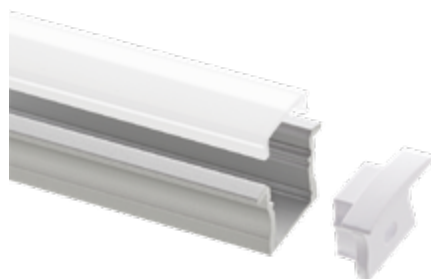

## Aufbauprofil 20

Profilabdeckungen sind nicht im Lieferumfang enthalten!

### Aluprofil für LED-Strips bis 20,6 mm

1 m	SIG-9820301	<b>10,47 €</b>
2 m	SIG-9820401	<b>21,18 €</b>

### Zubehör

1 m	Profilabdeckung opal	SIG-9840301	<b>4,07 €</b>
2 m	Profilabdeckung opal	SIG-9840401	<b>8,33 €</b>
1 m	Profilabdeckung klar	SIG-9830301	<b>4,07 €</b>
2 m	Profilabdeckung klar	SIG-9830401	<b>8,33 €</b>

Endkappe bündig mit Loch	SIG-9850401	<b>1,09 €</b>
Endkappe bündig ohne Loch	SIG-9850501	<b>1,09 €</b>

L x B x H      100 x 2,3 x 0,77 cm  
                   200 x 2,3 x 0,77 cm