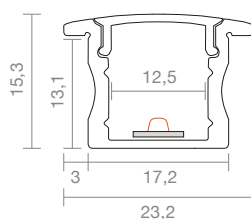

### Aluprofil für LED-Strips bis 20,6 mm

1 m	SIG-9820301	<b>10,47 €</b>
2 m	SIG-9820401	<b>21,18 €</b>

Endkappe bündig mit Loch	SIG-9850401	<b>1,09 €</b>
Endkappe bündig ohne Loch	SIG-9850501	<b>1,09 €</b>

L x B x H      100 x 2,3 x 0,77 cm  
                   200 x 2,3 x 0,77 cm