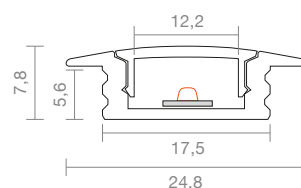

Einbauprofil 12 flach

Profil

1 m	SIG-9820701	8,33 €
2 m	SIG-9820801	16,89 €

Zubehör

1 m	Profilabdeckung opal bündig	SIG-9840701	4,07 €
2 m	Profilabdeckung opal bündig	SIG-9840801	8,33 €
4 m	Profilabdeckung opal bündig	SIG-9846501	16,89 €
1 m	Profilabdeckung klar bündig	SIG-9830701	4,07 €
2 m	Profilabdeckung klar bündig	SIG-9830801	8,33 €
4 m	Profilabdeckung klar bündig	SIG-9836501	16,89 €

Endkappe bündig mit Loch	SIG-9851001	1,09 €
Endkappe bündig ohne Loch	SIG-9851101	1,09 €
Montageklammern	SIG-9851201	1,09 €
Montageklammern	SIG-9851801	1,09 €

Eckprofil 10

Profilabdeckungen sind nicht im Lieferumfang enthalten!

Endkappe eckig mit Loch	SIG-9851601	1,09 €
Endkappe eckig ohne Loch	SIG-9851701	1,09 €
Endkappe rund mit Loch	SIG-9851901	1,09 €
Endkappe rund ohne Loch	SIG-9852001	1,09 €

L x B x H
100 x 1,6 x 1,6 cm
200 x 1,6 x 1,6 cm