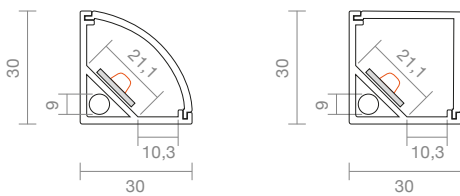

Eckprofil 20

Profilabdeckungen sind nicht im Lieferumfang enthalten!

Profil

1 m	SIG-9821501	11,78 €
2 m	SIG-9821601	23,31 €

Zubehör

1 m	Profilabdeckung opal rund	SIG-9841501	7,51 €
2 m	Profilabdeckung opal rund	SIG-9841601	14,76 €
1 m	Profilabdeckung klar rund	SIG-9831501	7,51 €
2 m	Profilabdeckung klar rund	SIG-9831601	14,76 €

1 m	Profilabdeckung opal eckig	SIG-9841701	7,51 €
2 m	Profilabdeckung opal eckig	SIG-9841801	14,76 €
1 m	Profilabdeckung klar eckig	SIG-9831701	7,51 €
2 m	Profilabdeckung klar eckig	SIG-9831801	14,76 €

L x B x H 100 x 3 x 3 cm
 200 x 3 x 3 cm

Wandprofil Up and Down 12

Profilabdeckungen sind nicht im Lieferumfang enthalten!

Profil für Streifen bis 12,2 mm

1 m	SIG-9822901	27,58 €
2 m	SIG-9823001	55,40 €

Zubehör