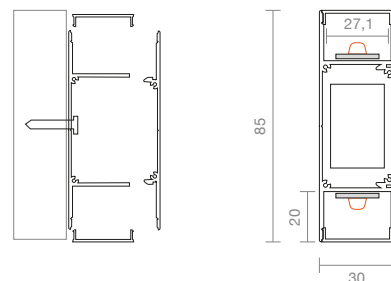

## Wandprofil Up and Down (Platz für Treiber bis 40 x 22 mm)

Profilabdeckungen sind nicht im Lieferumfang enthalten!

### Profil für Streifen bis 27,1 mm

1 m	SIG-9822701	<b>29,73 €</b>
2 m	SIG-9822801	<b>59,67 €</b>

L x B x H  
 100 x 3 x 8,5 cm  
 200 x 3 x 8,5 cm