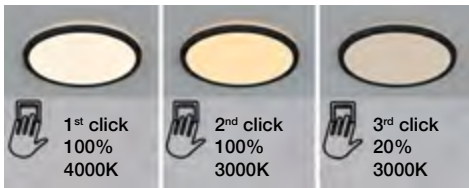

Ø x H 42,4 x 2,3 cm

IP54 mit Nachtlicht

weiss	19 W	3000 / 4000K	2100lm	NORD-2015116103	109,76 €
chrom	19 W	3000 / 4000K	2100lm	NORD-2015116133	109,76 €

Ø x H 42,4 x 2,3 cm
43 x 2,5 cm

NORD-47286001
NORD-47286003

IP54 mit Microwave-Bewegungssensor

weiss	20 W	2700K	2100lm	NORD-2110476101	103,51 €
-------	------	-------	--------	-----------------	-----------------

Ø x H 42,4 x 3,8 cm

IP54 Color Switch 3000/4000K

weiss	19 W	3000 / 4000K	2200lm	NORD-2210636101	75,40 €
schwarz	19 W	3000 / 4000K	2200lm	NORD-2210636103	75,40 €

Ø x H 42,4 x 2,3 cm

NORD-2015116103

IP54 Color Switch 3000/4000K, mit Wanddimmer stufenlos dimmbar

weiss	24 W	3000 / 4000K	2200lm	NORD-2210666101	99,53 €
schwarz	24 W	3000 / 4000K	2200lm	NORD-2210666103	99,53 €

Ø x H 42,4 x 2,3 cm

IP54 2700K, mit Wanddimmer stufenlos dimmbar

holz	24 W	2700K	2150lm	NORD-50056104	99,53 €
------	------	-------	--------	---------------	----------------

Ø x H 42,4 x 2,3 cm

IP20 Color Switch 3000/4000K