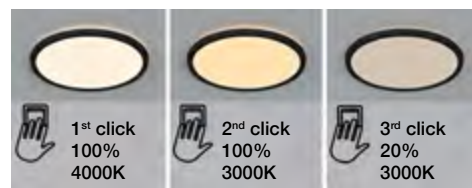

Ø x H 60 x 3,2 cm

Material Metall / Kunststoff

Lieferumfang

inklusive Empfänger, Lichtfarbschalter, Sicherungsseil, Treiber, Dimmer,

Nordlux LED Deckenleuchte OJA 29 SQUARE

IP54 mit Nachtlicht

| | | | | | |
|---------|--------|--------------|--------|-----------------|----------------|
| schwarz | 14,5 W | 3000 / 4000K | 1600lm | NORD-2015066103 | 72,84 € |
| chrom | 14,5 W | 3000 / 4000K | 1600lm | NORD-2015066133 | 72,84 € |

Gesamt

L x B x H 29,4 x 29,4 x 2,3 cm
30 x 30 x 2,5 cm

ohne Zier-
blende

L x B x H 29,4 x 29,4 x 2,3 cm

Material Kunststoff

Lieferumfang

inklusive Lichtfarbschalter, Sicherungsseil, Treiber

Sockel für Deckenleuchte OJA (Ø24, Ø29, Ø42), seitliche Kabeleinführung