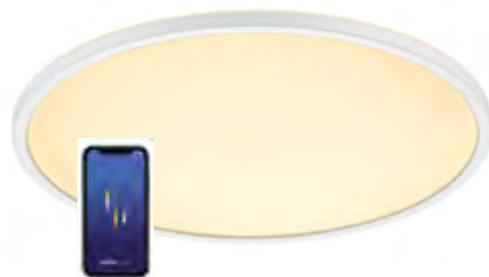

Nordlux LED Deckenleuchte OJA 60

Smart Steuerung mit Nordlux-App (Helligkeit und Farbe)

| | | | | | |
|---------|------|--------------|--------|-----------------|-----------------|
| weiss | 30 W | 2700 - 6500K | 3500lm | NORD-2015146101 | 153,20 € |
| schwarz | 30 W | 2700 - 6500K | 3500lm | NORD-2015146103 | 153,20 € |

Ø x H 60 x 2,3 cm

3 stufige Moodmaker-Dimmung mit handelsüblichem Taster (20%, 50%, 100%)

| | | | | | |
|---------|------|-------|--------|---------------|-----------------|
| weiss | 28 W | 2700K | 3200lm | NORD-50066101 | 127,64 € |
| schwarz | 28 W | 2700K | 3200lm | NORD-50066103 | 127,64 € |

Ø x H 60 x 3,2 cm

Material Metall / Kunststoff

Lieferumfang

inklusive Empfänger, Lichtfarbschalter, Sicherungsseil, Treiber, Dimmer,

Nordlux LED Deckenleuchte OJA 29 SQUARE

IP54 mit Nachtlicht

| | | | | | |
|---------|--------|--------------|--------|-----------------|----------------|
| schwarz | 14,5 W | 3000 / 4000K | 1600lm | NORD-2015066103 | 72,84 € |
| chrom | 14,5 W | 3000 / 4000K | 1600lm | NORD-2015066133 | 72,84 € |

Gesamt

L x B x H 29,4 x 29,4 x 2,3 cm
30 x 30 x 2,5 cm

ohne Zier-
blende

L x B x H 29,4 x 29,4 x 2,3 cm

Material Kunststoff

Lieferumfang

inklusive Lichtfarbschalter, Sicherungsseil, Treiber

Sockel für Deckenleuchte OJA (Ø24, Ø29, Ø42), seitliche Kabeleinführung