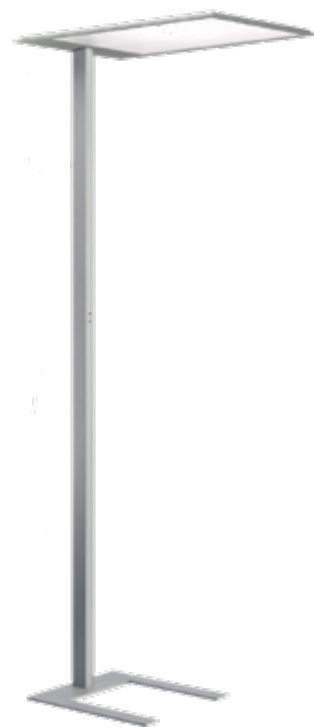

## Office LED Stehleuchte SL720SL LED

- Mikroprisma d+i
- Bildschirmarbeitsplatztauglich
- LED-Betriebsgerät stromgesteuert
- Mit Lichtsensor
- Photobiologische Sicherheit nach EN 62471: RG1
- Farbkonsistenz (McAdam-Ellipse): SDCM3
- Elektrischer Anschluss mit Stecksystem

### LED Microprisma CCT 2700 – 6000K, HCL

114 W    4000K    13660lm    PIL-8720761118430    **2.011,93 €**

L x B x H    73,5 x 43 x 206,2 cm

Farbe    grau

Material    Aluminium, Kunststoff

Lieferumfang

**inklusive**    Betriebsgerät, Bewegungsmelder, Dimmer, Schalter

## Bürostehleuchte mit Anwesenheitssensor STL 2063MP

- Bildschirmarbeitsplatz geeignet UGR<19
- Lichtverteilung direkt / indirekt
- Mikroprismenabdeckung für effiziente Lichtstreuung, Blendungsminimierung und eine hohe Gleichmäßigkeit
- DALI Treiber mit Touch-Dim Funktion

80 W    4000K    10000lm    FL-STL2063MP.10084DA    **797,33 €**

Leuchtenfuß

B x H    30 x 195 cm

Kopf

B x H x T    31 x 3 x 61 cm

Sensor

H    120 cm

Farbe    silber