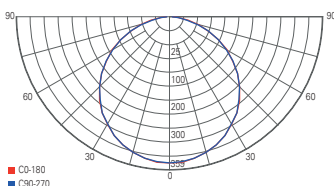

ZAURAK

Deckeneinbauleuchten lassen sich dezent in private wie gewerbliche Räume integrieren, doch wenn ein Austausch ansteht, kann der vorhandene Deckenausschnitt zum Problem werden. Die ZAURAK-Serie kommt mit einer einstellbaren Befestigungsklammer, mit der sich auch größere bzw. kleinere Deckenausschnitte nutzen lassen. Zudem verfügt die ZAURAK über eine geringe Einbautiefe für den universellen Einsatz. Im Lieferumfang enthalten sind zwei austauschbare Abdeckringe in Silber und Schwarz.

ZAURAK 180

- Lichtfarbe und Leistung über Dipschalter einstellbar
- weißes Grundgehäuse auch ohne farbigen Abdeckring nutzbar
- inkl. optional montierbarer Abdeckung [silberfarben und schwarz]
- einstellbares Ausschnitt: 65-160 mm
- Kunststoff
- Maße H x Ø: 21 x 180 mm

220-240 Volt	8/12 W	SMD	52 LED	Ra>80	110°	65	IP44	A t G	G
--------------	--------	-----	--------	-------	------	----	------	-------------	---

Lichtverteilungskurve