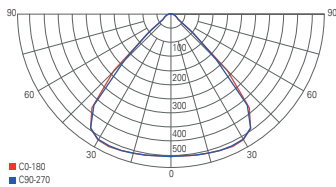

## HIGHBAY NORMAE

- BEG förderfähig
- Aluminium Druckguss
- Sockel L x B x H: 110 x 70 x 95 mm
- DALI-Bus nach IEC 62386 DALI 1.0
- inkl. verstellbarem Befestigungsset

Artikel	Farbe	Farbtemperatur	Lichtstrom	Maße L x B x H	Leistung	Lichtquelle	Preis
<b>732084</b>	■ dunkelgrau	■ cw 5000 K	16700 lm	923 x 126 x 99 mm	136 W	192 LED	<b>399,95 €</b>
<b>732085</b>	■ dunkelgrau	■ cw 5000 K	23800 lm	1219 x 126 x 99 mm	172 W	236 LED	<b>499,95 €</b>

### Zubehör

- 930295** Linear Highbase Linse 30°/70° 290 x 86 x 8 mm **14,95 €**  
**930293** Abhängungsset 1m Kette **39,95 €**

Lichtverteilungskurve 732084 mit Linse 90°

Lichtverteilungskurve 732085 mit Linse 90°

Lichtverteilungskurve 732084 mit Linse 30°/70°

Lichtverteilungskurve 732085 mit Linse 30°/70°