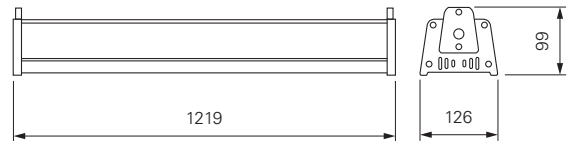

## HIGHBAY NORMAE

- BEG förderfähig
- Aluminium Druckguss
- Sockel L x B x H: 110 x 70 x 95 mm
- DALI-Bus nach IEC 62386 DALI 1.0
- inkl. verstellbarem Befestigungsset

Artikel	Farbe	Farbtemperatur	Lichtstrom	Maße L x B x H	Leistung	Lichtquelle	Preis
<b>732084</b>	■ dunkelgrau	■ cw 5000 K	16700 lm	923 x 126 x 99 mm	136 W	192 LED	<b>399,95 €</b>
<b>732085</b>	■ dunkelgrau	■ cw 5000 K	23800 lm	1219 x 126 x 99 mm	172 W	236 LED	<b>499,95 €</b>

### Zubehör

- 930295** Linear Highbase Linse 30°/70° 290 x 86 x 8 mm **14,95 €**  
**930293** Abhängungsset 1m Kette **39,95 €**

Lichtverteilungskurve 732084 mit Linse 90°

Lichtverteilungskurve 732085 mit Linse 90°

Lichtverteilungskurve 732084 mit Linse 30°/70°

Lichtverteilungskurve 732085 mit Linse 30°/70°