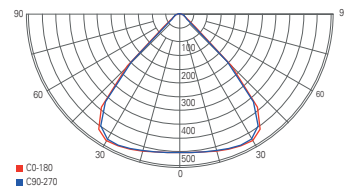

## HIGHBAY NORMAE

- BEG förderfähig
- Aluminium Druckguss
- Sockel L x B x H: 110 x 70 x 95 mm
- DALI-Bus nach IEC 62386 DALI 1.0
- inkl. verstellbarem Befestigungsset

Artikel	Farbe	Farbtemperatur	Lichtstrom	Maße L x B x H	Leistung	Lichtquelle	Preis
<b>732084</b>	■ dunkelgrau	■ cw 5000 K	16700 lm	923 x 126 x 99 mm	136 W	192 LED	<b>399,95 €</b>
<b>732085</b>	■ dunkelgrau	■ cw 5000 K	23800 lm	1219 x 126 x 99 mm	172 W	236 LED	<b>499,95 €</b>

### Zubehör

- 930295** Linear Highbase Linse 30°/70° 290 x 86 x 8 mm **14,95 €**  
**930293** Abhängungsset 1m Kette **39,95 €**

Lichtverteilungskurve 732084 mit Linse 90°

Lichtverteilungskurve 732085 mit Linse 90°

Lichtverteilungskurve 732084 mit Linse 30°/70°

Lichtverteilungskurve 732085 mit Linse 30°/70°