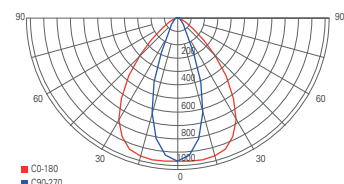

## HIGHBAY NORMAE

- BEG förderfähig
- Aluminium Druckguss
- Sockel L x B x H: 110 x 70 x 95 mm
- DALI-Bus nach IEC 62386 DALI 1.0
- inkl. verstellbarem Befestigungsset

Artikel	Farbe	Farbtemperatur	Lichtstrom	Maße L x B x H	Leistung	Lichtquelle	Preis
<b>732084</b>	■ dunkelgrau	■ cw 5000 K	16700 lm	923 x 126 x 99 mm	136 W	192 LED	<b>399,95 €</b>
<b>732085</b>	■ dunkelgrau	■ cw 5000 K	23800 lm	1219 x 126 x 99 mm	172 W	236 LED	<b>499,95 €</b>

### Zubehör

- 930295** Linear Highbase Linse 30°/70° 290 x 86 x 8 mm **14,95 €**  
**930293** Abhängungsset 1m Kette **39,95 €**

Lichtverteilungskurve 732084 mit Linse 90°

Lichtverteilungskurve 732085 mit Linse 90°

Lichtverteilungskurve 732084 mit Linse 30°/70°

Lichtverteilungskurve 732085 mit Linse 30°/70°