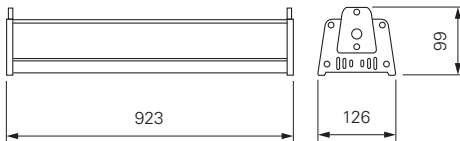

## HIGHBAY NORMAE

- BEG förderfähig
- Aluminium Druckguss
- Sockel L x B x H: 110 x 70 x 95 mm
- DALI-Bus nach IEC 62386 DALI 1.0
- inkl. verstellbarem Befestigungsset

Artikel	Farbe	Farbtemperatur	Lichtstrom	Maße L x B x H	Leistung	Lichtquelle	Preis
<b>732084</b>	■ dunkelgrau	■ cw 5000 K	16700 lm	923 x 126 x 99 mm	136 W	192 LED	<b>399,95 €</b>
<b>732085</b>	■ dunkelgrau	■ cw 5000 K	23800 lm	1219 x 126 x 99 mm	172 W	236 LED	<b>499,95 €</b>

### Zubehör

- 930295** Linear Highbase Linse 30°/70° 290 x 86 x 8 mm **14,95 €**  
**930293** Abhängungsset 1m Kette **39,95 €**

Lichtverteilungskurve 732084 mit Linse 90°

Lichtverteilungskurve 732085 mit Linse 90°

Lichtverteilungskurve 732084 mit Linse 30°/70°

Lichtverteilungskurve 732085 mit Linse 30°/70°