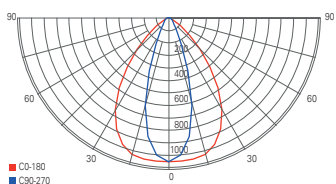

## HIGHBAY NORMAE

- BEG förderfähig
- Aluminium Druckguss
- Sockel L x B x H: 110 x 70 x 95 mm
- DALI-Bus nach IEC 62386 DALI 1.0
- inkl. verstellbarem Befestigungsset

Artikel	Farbe	Farbtemperatur	Lichtstrom	Maße L x B x H	Leistung	Lichtquelle	Preis
<b>732084</b>	■ dunkelgrau	■ cw 5000 K	16700 lm	923 x 126 x 99 mm	136 W	192 LED	<b>399,95 €</b>
<b>732085</b>	■ dunkelgrau	■ cw 5000 K	23800 lm	1219 x 126 x 99 mm	172 W	236 LED	<b>499,95 €</b>

### Zubehör

- 930295** Linear Highbase Linse 30°/70° 290 x 86 x 8 mm **14,95 €**  
**930293** Abhängungsset 1m Kette **39,95 €**

Lichtverteilungskurve 732084 mit Linse 90°

Lichtverteilungskurve 732085 mit Linse 90°

Lichtverteilungskurve 732084 mit Linse 30°/70°

Lichtverteilungskurve 732085 mit Linse 30°/70°