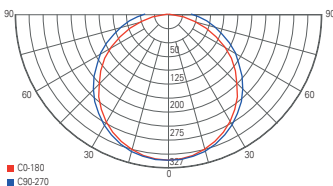

Lichtverteilungskurve 730450