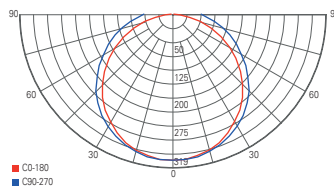

Zubehör

930071	Seilabhängung 2 Stck. L: 2500 mm	14,95 €
930072	Aufbaumontagehalter 2 Stck.	14,95 €

Lichtverteilungskurve 730450

Lichtverteilungskurve 730455