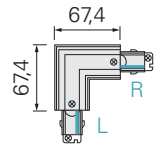

D LINE 90°-VERBINDER LINKS-RECHTS MIT WECHSELMECHANIK

- Kunststoff
- geeignet für Auf- und Einbau-System

Artikel	Farbe	Maße L x B x H	Preis
710036	<input type="checkbox"/> weiß	100,7 x 100,7 x 35,5 mm	34,95 €
710037	<input type="checkbox"/> grau	100,7 x 100,7 x 35,5 mm	34,95 €
710038	<input type="checkbox"/> schwarz	100,7 x 100,7 x 35,5 mm	34,95 €

Zubehör für Einbau-System

710091 Abdeckblende 90°-Verbinder **3,95 €**

Durch einfaches Abnehmen der Abdeckung des Eckverbinders lässt sich die Ausrichtung [links/rechts] in die entgegengesetzte Richtung umlegen. Somit entfällt das lästige Umdenken [N-Leiter links oder rechts] und sowohl die Planung als auch die Montage werden zum Kinderspiel.