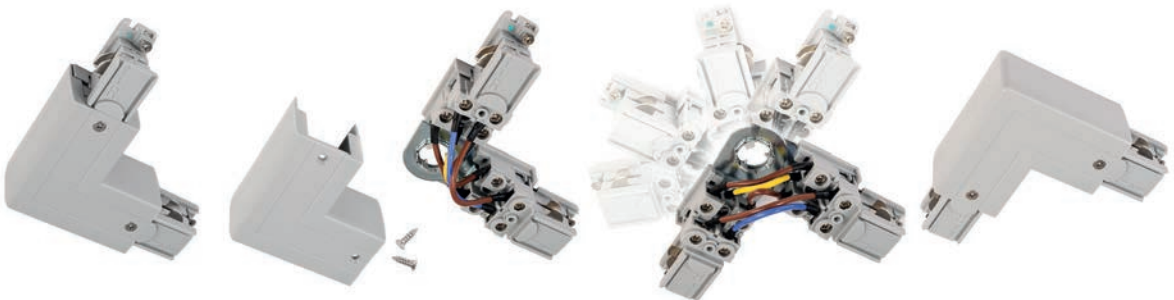

D LINE 90°-VERBINDER LINKS-RECHTS MIT WECHSELMECHANIK

- Kunststoff
- geeignet für Auf- und Einbau-System

Artikel	Farbe	Maße L x B x H	Preis
710036	<input type="checkbox"/> weiß	100,7 x 100,7 x 35,5 mm	34,95 €
710037	<input type="checkbox"/> grau	100,7 x 100,7 x 35,5 mm	34,95 €
710038	<input type="checkbox"/> schwarz	100,7 x 100,7 x 35,5 mm	34,95 €

Zubehör für Einbau-System

710091 Abdeckblende 90°-Verbinder **3,95 €**

Durch einfaches Abnehmen der Abdeckung des Eckverbinders lässt sich die Ausrichtung [links/rechts] in die entgegengesetzte Richtung umlegen. Somit entfällt das lästige Umdenken [N-Leiter links oder rechts] und sowohl die Planung als auch die Montage werden zum Kinderspiel.