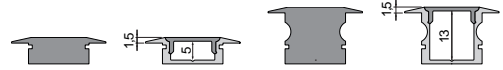

Endkappen Set | 2 Stück **4,95 €**
für 10 mm Profile

-  weiß
-  grau
-  schwarz

-  weiß
-  grau
-  schwarz

-  weiß
-  grau
-  schwarz

-  weiß
-  grau
-  schwarz

-  weiß
-  grau
-  schwarz

978090
978091
978092

978130
978131
978132

978590
978591
978592

978630
978631
978632

979040
979041
979042

979060
979061
979062

979540
979541
979542

979560
979561
979562

980040
980041
980042