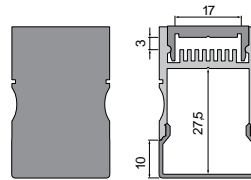

Endkappen Set | 2 Stück **4,95 €**
für 20 mm Profile

■ grau

978311

■ grau

979241

■ grau

979741

MONTAGE- / TRÄGERPROFIL FÜR H-PROFIL 20 MM