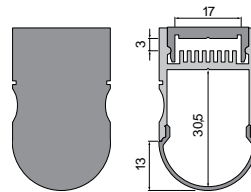

Endkappen Set | 2 Stück **4,95 €**
für 20 mm Profile

■ grau

978311

■ grau

979241

■ grau

979741

MONTAGE- / TRÄGERPROFIL FÜR H-PROFIL 20 MM