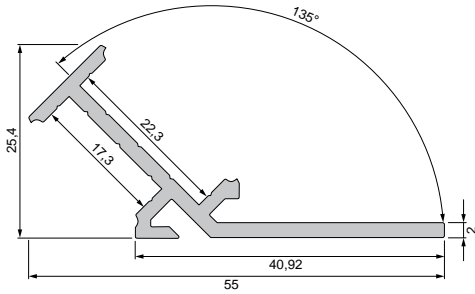

## AV-02-20

Winkel-Profil 135° für Vouten | beidseitig | 20 mm  
für LED-Stripes bis 22 / 17 mm Breite

vorgestanzte Bohr / Schraublöcher [Ø 3; 4 und 5 mm]  
zur einfacheren Montage