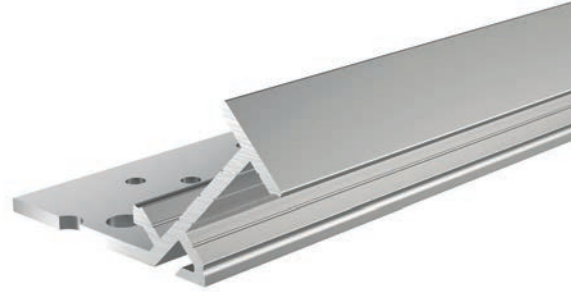

## AV-02-20

Winkel-Profil 135° für Vouten | beidseitig | 20 mm  
für LED-Stripes bis 22 / 17 mm Breite

vorgestanzte Bohr / Schraublöcher [Ø 3; 4 und 5 mm]  
zur einfacheren Montage