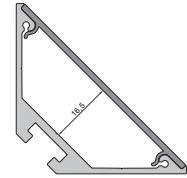

24,95 €

■ silber