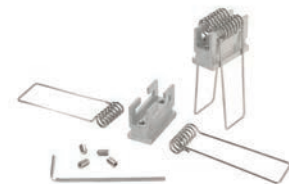

Endkappen Set | 2 Stück **4,95 €**
für 10 mm Profile

 weiß **978260**
 grau **978261**

 weiß **979200**
 grau **979201**

 weiß **979700**
 grau **979701**

970762 Trägerprofil für LED-Stripes
Aluminium natur | 1,25m
zur Reduzierung der Einlegetiefe des LED-Stripes

7,95 €

930105 310ml Kartusche, weiß | Klebt+Dichtet-Power

35,95 €

987040 Nutenstein mit Spannfedern
Set | 2 Stück

7,95 €

987020 Universal-Nutenstein/Längsverbinder
Set | 2 Stück

7,95 €