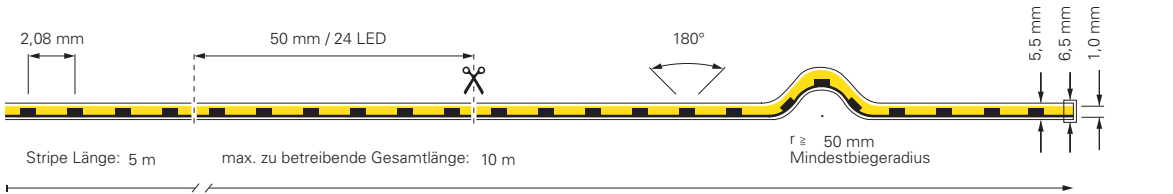

## COB-SAUNA-24V

Artikel	Farbtemperatur	Effizienz	Lichtstrom	Maße L	Leistung	Lichtquelle	Preis
<b>840409</b>	ww 2700K	85 lm/W	850 lm/m	2000 mm	10 W/m	480 LED/m	<b>99,95 €</b>
<b>840411</b>	ww 2700K	85 lm/W	850 lm/m	5000 mm	10 W/m	480 LED/m	<b>224,95 €</b>
<b>840410</b>	ww 3000K	90 lm/W	900 lm/m	2000 mm	10 W/m	480 LED/m	<b>99,95 €</b>
<b>840412</b>	ww 3000K	90 lm/W	900 lm/m	5000 mm	10 W/m	480 LED/m	<b>224,95 €</b>

CV 24 Volt COB Ra 90 1 CH IP67 -10°C +105°C A ↑ G

<b>930736</b>	Silikon-Endkappen Set 2 Stück	<b>0,95 €</b>
<b>930737</b>	Einspeisekabel	<b>12,95 €</b>
<b>930738</b>	Verbinder	<b>17,95 €</b>
<b>930739</b>	Silikon-Klammern	<b>1,95 €</b>
<b>930740</b>	Kunststoffprofil 100cm	<b>4,95 €</b>
<b>930741</b>	Kunststoffprofil 200cm	<b>9,95 €</b>