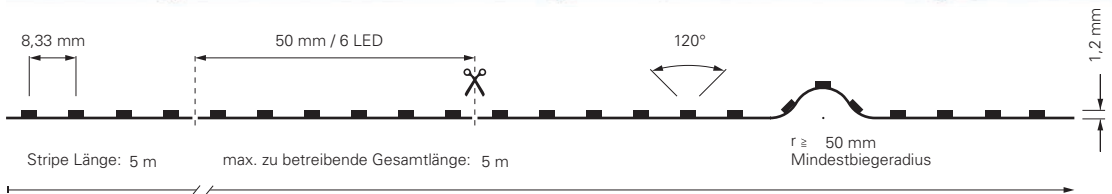

2216-196-24V-3000-6500K-5M

Artikel	Farbtemperatur	Effizienz	Lichtstrom	Maße L	Leistung	Lichtquelle	Preis
840350	WW CW 3000-6500K	93 lm/W	1025 lm/m	5000 mm	11 W/m	196 LED/m	124,95 €

CV 24 Volt SMD 2216 Ra 90 2 CH IP20 -15°C +50°C A ↑ G E

2835-120-24V-2700-6500K-5M

Artikel	Farbtemperatur	Effizienz	Lichtstrom	Maße L	Leistung	Lichtquelle	Preis
840378	WW CW 2700-6500K	103 lm/W	1765 lm/m	5000 mm	17,2 W/m	140 LED/m	199,95 €

CV 24 Volt SMD 2835 Ra 90 2 CH IP20 -15°C +50°C