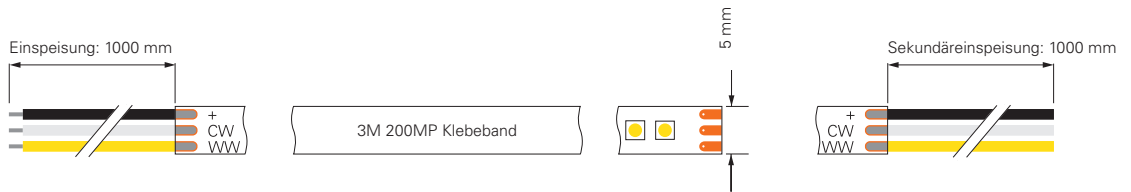

2216-196-24V-3000-6500K-5M

Artikel	Farbtemperatur	Effizienz	Lichtstrom	Maße L	Leistung	Lichtquelle	Preis
840350	WW CW 3000-6500K	93 lm/W	1025 lm/m	5000 mm	11 W/m	196 LED/m	124,95 €

CV 24 Volt SMD 2216 Ra 90 2 CH IP20 -15°C +50°C A ↑ G E

2835-120-24V-2700-6500K-5M

Artikel	Farbtemperatur	Effizienz	Lichtstrom	Maße L	Leistung	Lichtquelle	Preis
840378	WW CW 2700-6500K	103 lm/W	1765 lm/m	5000 mm	17,2 W/m	140 LED/m	199,95 €

CV 24 Volt SMD 2835 Ra 90 2 CH IP20 -15°C +50°C