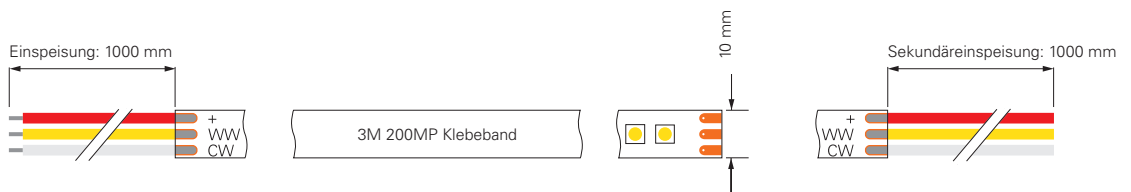

2216-196-24V-3000-6500K-5M

Artikel	Farbtemperatur	Effizienz	Lichtstrom	Maße L	Leistung	Lichtquelle	Preis
840350	WW CW 3000-6500K	93 lm/W	1025 lm/m	5000 mm	11 W/m	196 LED/m	124,95 €

CV 24 Volt SMD 2216 Ra 90 2 CH IP20 -15°C +50°C A ↑ G E

2835-120-24V-2700-6500K-5M

Artikel	Farbtemperatur	Effizienz	Lichtstrom	Maße L	Leistung	Lichtquelle	Preis
840378	WW CW 2700-6500K	103 lm/W	1765 lm/m	5000 mm	17,2 W/m	140 LED/m	199,95 €

CV 24 Volt SMD 2835 Ra 90 2 CH IP20 -15°C +50°C