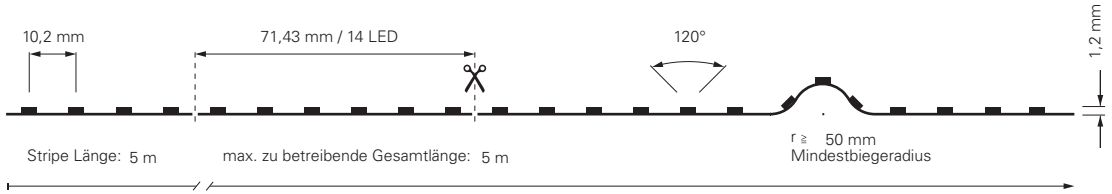

2216-196-24V-3000-6500K-5M

Artikel	Farbtemperatur	Effizienz	Lichtstrom	Maße L	Leistung	Lichtquelle	Preis
840350	WW CW 3000-6500K	93 lm/W	1025 lm/m	5000 mm	11 W/m	196 LED/m	124,95 €

CV 24 Volt SMD 2216 Ra 90 2 CH IP20 -15°C +50°C A ↑ G E

2835-120-24V-2700-6500K-5M

Artikel	Farbtemperatur	Effizienz	Lichtstrom	Maße L	Leistung	Lichtquelle	Preis
840378	WW CW 2700-6500K	103 lm/W	1765 lm/m	5000 mm	17,2 W/m	140 LED/m	199,95 €

CV 24 Volt SMD 2835 Ra 90 2 CH IP20 -15°C +50°C