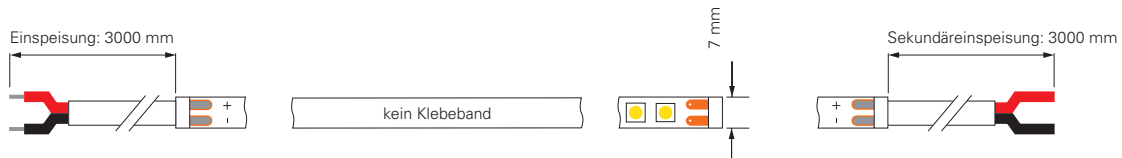

### D FLEX LINE MINI SIDE VIEW IP68 3000K

Artikel	Farbtemperatur	Effizienz	Lichtstrom	Maße L	Leistung	Lichtquelle	Preis
<b>840283</b>	ww 3000K	37 lm/W	295 lm/m	5000 mm	8 W/m	120 LED/m	<b>559,95 €</b>

CV	24 Volt	SMD 3014	Ra 80	+	-	1 CH	IP68	-15°C +50°C	A ↑ G	G
----	---------	----------	-------	---	---	------	------	----------------	-------------	---

inkl. Zubehör: 10x Halteclip, 10x Schraube, 2x Endkappe

- 930443** Profil für D Flex Line  
Aluminium eloxiert  
L x B x H: 1000 x 9 x 13 mm **12,95 €**
- 930444** Flex Profil für D Flex Line  
Aluminium  
L x B x H: 500 x 9 x 12 mm **21,95 €**
- 930530** Montageset für D Flex Line | 6,5 x 12 mm **9,95 €**
- 930593** Gelkleber zum Verkleben der Endkappen 3g **5,95 €**