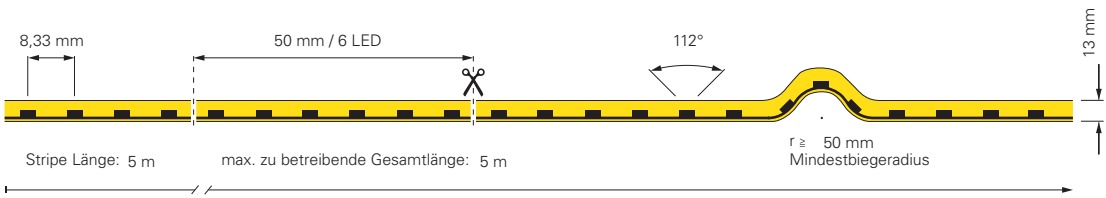

### D FLEX LINE MINI SIDE VIEW IP68 3000K

Artikel	Farbtemperatur	Effizienz	Lichtstrom	Maße L	Leistung	Lichtquelle	Preis
<b>840283</b>	ww 3000K	37 lm/W	295 lm/m	5000 mm	8 W/m	120 LED/m	<b>559,95 €</b>

CV	24 Volt	SMD 3014	Ra 80	+	-	1 CH	IP68	-15°C +50°C	A ↑ G	G
----	---------	----------	-------	---	---	------	------	----------------	-------------	---

inkl. Zubehör: 10x Halteclip, 10x Schraube, 2x Endkappe

- 930443** Profil für D Flex Line  
Aluminium eloxiert  
L x B x H: 1000 x 9 x 13 mm **12,95 €**
- 930444** Flex Profil für D Flex Line  
Aluminium  
L x B x H: 500 x 9 x 12 mm **21,95 €**
- 930530** Montageset für D Flex Line | 6,5 x 12 mm **9,95 €**
- 930593** Gelkleber zum Verkleben der Endkappen 3g **5,95 €**