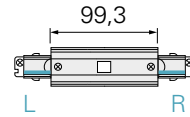

## D LINE ELEKTRISCHER LÄNGSVERBINDER MIT EINSPEISEMÖGLICHKEIT

- bis zu 3 Phasen (3x 16A) einspeisbar
- Stromeinspeisung von oben (aus Decke)
- geeignet für Aufbau und Einbau-System

Gehäuse	Kunststoff	Höhe	35,5 mm
Montageart	Aufbaumontage	Eingangsspannung	220-240 V/AC
Länge	166 mm	Ausgangsstrom	16 A
Breite	35 mm		

## D LINE FLEXVERBINDER LINKS-RECHTS

- einfache Montage
- gleicht unterschiedliche Höhenniveaus oder Winkel aus
- geeignet für Aufbausystem

Gehäuse	Kunststoff	Höhe	35,5 mm
Montageart	Aufbaumontage	Eingangsspannung	220-240 V/AC
Länge	248 mm	Ausgangsstrom	16 A
Breite	35 mm		