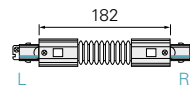

## D LINE ELEKTRISCHER LÄNGSVERBINDER MIT EINSPEISEMÖGLICHKEIT

- bis zu 3 Phasen (3x 16A) einspeisbar
- Stromeinspeisung von oben (aus Decke)
- geeignet für Aufbau und Einbau-System

Gehäuse	Kunststoff	Höhe	35,5 mm
Montageart	Aufbaumontage	Eingangsspannung	220-240 V/AC
Länge	166 mm	Ausgangsstrom	16 A
Breite	35 mm		

### Zubehör

**710090** D Line/Dali Einbau-Abdeckblende Längsverbinder

**3,95 €**

## D LINE FLEXVERBINDER LINKS-RECHTS

- einfache Montage
- gleicht unterschiedliche Höhenniveaus oder Winkel aus
- geeignet für Aufbausystem

Gehäuse	Kunststoff	Höhe	35,5 mm
Montageart	Aufbaumontage	Eingangsspannung	220-240 V/AC
Länge	248 mm	Ausgangsstrom	16 A
Breite	35 mm		