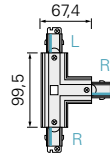

D LINE T-VERBINDER LINKS-LINKS-RECHTS MIT WECHSELMECHANIK

- mit Wechselmechanik zur Richtungsänderung L/R
- einfache Montage
- geeignet für Aufbau und Einbau-System

Gehäuse	Kunststoff	Höhe	35,5 mm
Montageart	Aufbaumontage	Eingangsspannung	220-240 V/AC
Länge	166 mm	Ausgangsstrom	16 A
Breite	101 mm		

- mit Wechselmechanik zur Richtungsänderung L/R
- einfache Montage
- geeignet für Aufbau und Einbau-System

Gehäuse	Kunststoff	Höhe	35,5 mm
Montageart	Aufbaumontage	Eingangsspannung	220-240 V/AC
Länge	166 mm	Ausgangsstrom	16 A
Breite	101 mm		