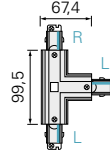

D LINE T-VERBINDER LINKS-LINKS-RECHTS MIT WECHSELMECHANIK

- mit Wechselmechanik zur Richtungsänderung L/R
- einfache Montage
- geeignet für Aufbau und Einbau-System

Gehäuse	Kunststoff	Höhe	35,5 mm
Montageart	Aufbaumontage	Eingangsspannung	220-240 V/AC
Länge	166 mm	Ausgangsstrom	16 A
Breite	101 mm		

- mit Wechselmechanik zur Richtungsänderung L/R
- einfache Montage
- geeignet für Aufbau und Einbau-System

Gehäuse	Kunststoff	Höhe	35,5 mm
Montageart	Aufbaumontage	Eingangsspannung	220-240 V/AC
Länge	166 mm	Ausgangsstrom	16 A
Breite	101 mm		