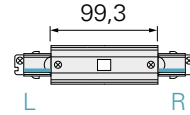

D LINE DALI LÄNGSVERBINDER MIT EINSPEISEMÖGLICHKEIT

- steuerbar mit DALI
- bis zu 3 Phasen (3x 16A) einspeisbar
- Stromeinspeisung von oben (Decke)
- geeignet für Aufbau- und Einbausystem

Gehäuse	Kunststoff	Höhe	35,5 mm
Länge	203 mm	Eingangsspannung	220-240 V/AC
Breite	35,2 mm	Ausgangsstrom	16 A

Gehäuse	Kunststoff	Höhe	35,5 mm
Länge	285 mm	Eingangsspannung	220-240 V/AC
Breite	35,2 mm	Ausgangsstrom	16 A

Artikel	Gehäusefarbe	Preis
710523	<input type="checkbox"/> Weiß	46,95 €
710524	<input checked="" type="checkbox"/> Schwarz	46,95 €