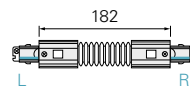

D LINE DALI LÄNGSVERBINDER MIT EINSPEISEMÖGLICHKEIT

- steuerbar mit DALI
- bis zu 3 Phasen (3x 16A) einspeisbar
- Stromeinspeisung von oben (Decke)
- geeignet für Aufbau- und Einbausystem

Gehäuse	Kunststoff	Höhe	35,5 mm
Länge	203 mm	Eingangsspannung	220-240 V/AC
Breite	35,2 mm	Ausgangsstrom	16 A

3,95 €

Zubehör für **710521**

710522 D Line DALI Einbau-Abdeckblende Längsverbinder, schwarz

3,95 €

D LINE DALI FLEXVERBINDER

- steuerbar mit DALI
- einfache Montage
- gleicht unterschiedliche Höhenniveaus / Winkel im Schienensystem aus
- geeignet für Aufbausystem

Gehäuse	Kunststoff	Höhe	35,5 mm
Länge	285 mm	Eingangsspannung	220-240 V/AC
Breite	35,2 mm	Ausgangsstrom	16 A

Artikel	Gehäusefarbe	Preis
710523	<input type="checkbox"/> Weiß	46,95 €
710524	<input checked="" type="checkbox"/> Schwarz	46,95 €