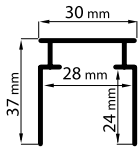

## PROFILE, SERIE COMBO, BETON, MONTAGEPROFIL

Gehäuse Aluminium

Artikel	Gehäusefarbe	Länge	Preis
970800	<input checked="" type="checkbox"/> Schwarz	2000 mm	<b>114,95 €</b>
970801	<input type="checkbox"/> Weiß	2000 mm	<b>114,95 €</b>
970802	<input checked="" type="checkbox"/> Schwarz	3000 mm	<b>143,95 €</b>
970803	<input type="checkbox"/> Weiß	3000 mm	<b>143,95 €</b>