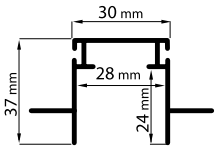

PROFILE, SERIE COMBO, EINBAU, MONTAGEPROFIL

Gehäuse Aluminium

Artikel	Gehäusefarbe	Länge	Preis
970820	<input type="checkbox"/> Aluminium	1000 mm	39,95 €
970821	<input checked="" type="checkbox"/> Schwarz	1000 mm	54,95 €
970822	<input type="checkbox"/> Weiß	1000 mm	54,95 €
970823	<input type="checkbox"/> Aluminium	2000 mm	80,95 €
970824	<input checked="" type="checkbox"/> Schwarz	2000 mm	108,95 €
970825	<input type="checkbox"/> Weiß	2000 mm	108,95 €
970826	<input type="checkbox"/> Aluminium	3000 mm	120,95 €
970827	<input checked="" type="checkbox"/> Schwarz	3000 mm	163,95 €
970828	<input type="checkbox"/> Weiß	3000 mm	163,95 €

Technisches Datenblatt

Neu im Onlineshop: Die technischen Datenblätter bieten noch mehr Informationen: Licht- und Energiedaten, Lichtverteilungskurven, Maßzeichnungen und mehr.