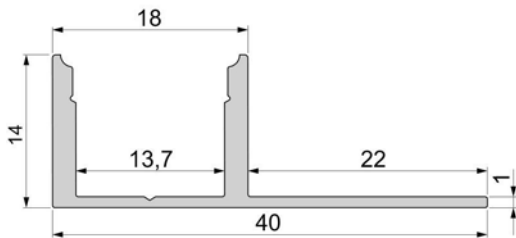

EL-03-12

· für LED-Stripes bis 13,3 mm Breite

Gehäuse Aluminium

Artikel	Gehäusefarbe	Oberfläche	Länge	Preis
975360	 Silber	Eloxiert	1250 mm	28,95 €
975361	 Silber	Eloxiert	2500 mm	59,95 €
975365	 Weiß	Lackiert	2500 mm	59,95 €