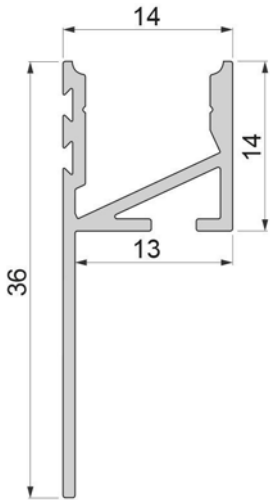

EA-03-12

· für LED-Stripes bis 12 mm Breite

Gehäuse Aluminium

Artikel	Gehäusefarbe	Oberfläche	Länge	Preis
975390	Silber	Eloxiert	2000 mm	38,95 €
975391	Silber	Eloxiert	3000 mm	59,95 €
975394	Weiß	Lackiert	2000 mm	38,95 €
975395	Weiß	Lackiert	3000 mm	59,95 €