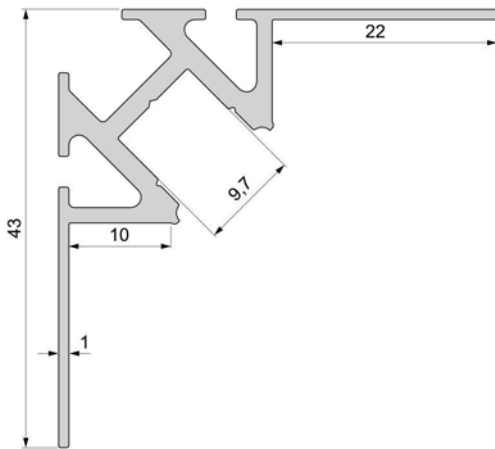

EV-01-08

· für LED-Stripes bis 9,3 mm Breite

Gehäuse Aluminium
Oberfläche Eloxiert

Artikel	Gehäusefarbe	Länge	Preis
975341	 Silber	2500 mm	79,95 €
975344	 Silber	3000 mm	99,95 €

Abdeckung | PMMA - Polymethylmethacrylat