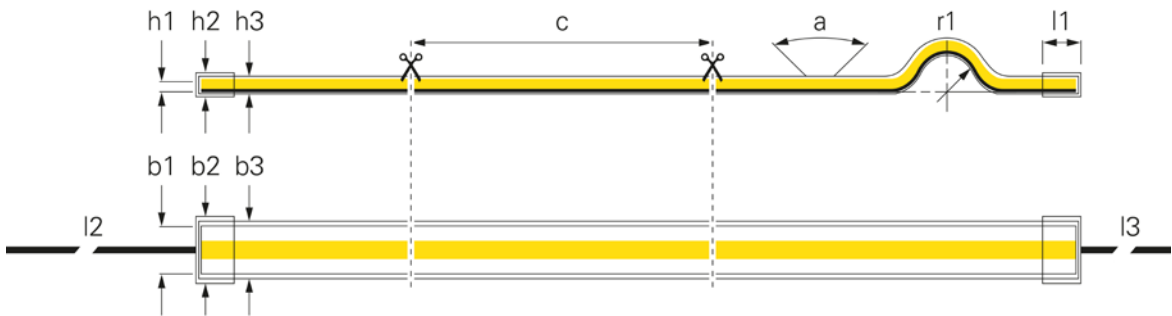

COB 24V-15W SAUNA IP67

- für Saunen und Dampfbäder
- als RGB- oder RGBW- [2.700K] Variante erhältlich
- UV-beständig
- dauerhaft temperaturbeständiger LED-Stripe
- 2 m Modell ideal für Heimsaunen mit 2 m Innenmaß
- extra lange Zuleitung
- Lebensdauer 75.000h L70B50 / 50.000 L80B10

(r1) Biegeradius min.	50 mm	(l2) Leitungslänge Primär	1,8 m
(h1) Höhe	5 mm	(l3) Leitungslänge Sekundär	1,8 m
(h2) Höhe Endkappe	6,5 mm	Leistung 1m	15 W
(h3) Höhe Schlauch	14 mm	Eingangsspannung	24 V/DC
(b1) Breite	14 mm	Ansteuerung	Dimmbar über optionalen Controller
(b2) Breite Endkappe	16,2 mm	Arbeitstemperatur	-10 bis 105 °C
(b3) Breite Schlauch	5 mm		
(l1) Länge Endkappe	10 mm		

Artikel	Farbtemperatur	(c) Segment Länge	Lichtausbeute 1m	Lichtstrom 1m	Länge	Preis
840413		50 mm	30 lm/W	450 lm	2000 mm	139,95 €
840415		50 mm	30 lm/W	450 lm	5000 mm	314,95 €
840414	2700 K	8,33 mm	40 lm/W	600 lm	2000 mm	149,95 €
840416	2700 K	8,33 mm	40 lm/W	600 lm	5000 mm	334,95 €