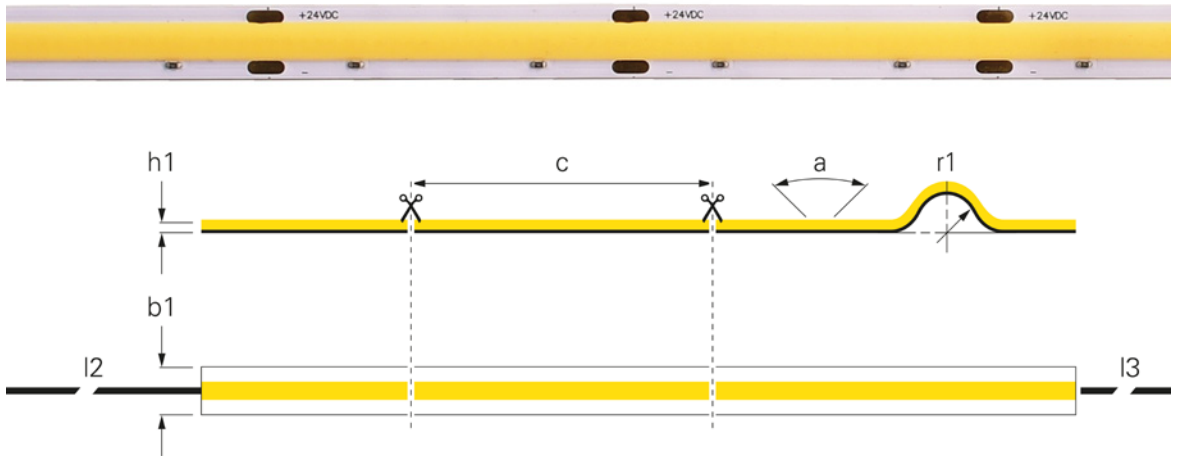

## COB 24V-12W STANDARD IP20

(p) LED Abstand	2,08 mm	Länge	5000 mm
(c) Segment Länge	50 mm	Eingangsspannung	24 V/DC
(a) Abstrahlwinkel	120 Grad	Farbwiedergabe (Ra)	90
(r1) Biegeradius min.	50 mm	Ansteuerung	Dimmbar über optionalen Controller
(h1) Höhe	2 mm	Arbeitstemperatur	-15 bis 50 °C
(b1) Breite	10 mm	Kanäle	1
(I2) Leitungslänge Primär	1 m		
(I3) Leitungslänge Sekundär	1 m		

Artikel	Farbtemperatur	Lichtausbeute 1m	Lichtstrom 1m	Leistung 1m	Preis
<b>840296</b>	WW 3000 K	89,6 lm/W	1120 lm	12,5 W	<b>159,95 €</b>
<b>840304</b>	NW 4000 K	94,17 lm/W	1130 lm	12,0 W	<b>159,95 €</b>

**Aluminiumprofile**

Im Kapitel »Aluminiumprofile« finden Sie für jede Anwendung das passende Profil mit verschiedenen Abdeckungen und Montagemöglichkeiten.