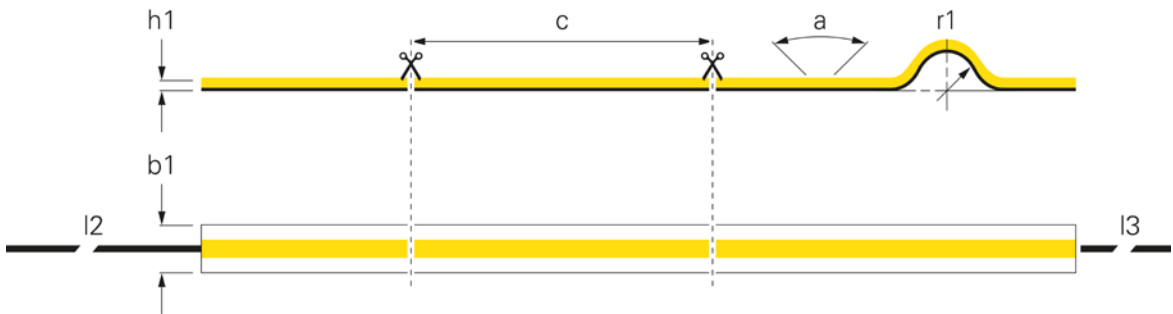

COB 24V-15W PERFORMANCE IP20

(p) LED Abstand	2,08 mm	Länge	5000 mm
(c) Segment Länge	50 mm	Eingangsspannung	24 V/DC
(a) Abstrahlwinkel	180 Grad	Farbwiedergabe (Ra)	90
(r1) Biegeradius min.	50 mm	Ansteuerung	Dimmbar über optionalen Controller
(h1) Höhe	2 mm	Arbeitstemperatur	-15 bis 50 °C
(b1) Breite	10 mm	Kanäle	1
(I2) Leitungslänge Primär	1 m		
(I3) Leitungslänge Sekundär	1 m		

Artikel	Farbtemperatur	Lichtausbeute 1m	Lichtstrom 1m	Leistung 1m	Preis
840323	3000 K	139,38 lm/W	2230 lm	16,0 W	179,95 €
840324	4000 K	106,66 lm/W	1600 lm	15,0 W	179,95 €

Netzgeräte

Das passende Netzgerät in unterschiedlichen Bauformen und mit benötigter Spannung sowie Leistung finden Sie im Kapitel »Netzgeräte«.